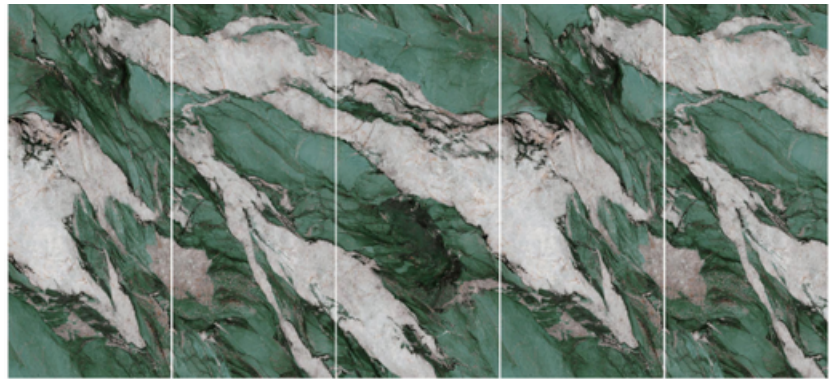

9077 TEA-HORSE GREY

9081 ALPINE BLUE

9082 GOLDEN JADE COLLECTION

9083 RAMMED EARTH RED

9085 PRADA GREEN

9086 YUELANJIUTIAN

9088 QIANLONGTENGYUAN

9089 FUSHANJU

9090 SHANGRI-LA

9091 CONGO GREEN

9092 GLAZED WHITE

9093 AURORA GREEN

9095 MONET STONE

9096 BLACK BASALT

9097 ICELANDIC GREY

9098 IRELAND GREEN

C A B C A

9099 GOLDEN KIRIN

C A B C A

9100 PATEK JADE GREEN

C A B C A

9101 LEVANTINA

C A B C A

9102 MONTEREY GRAY