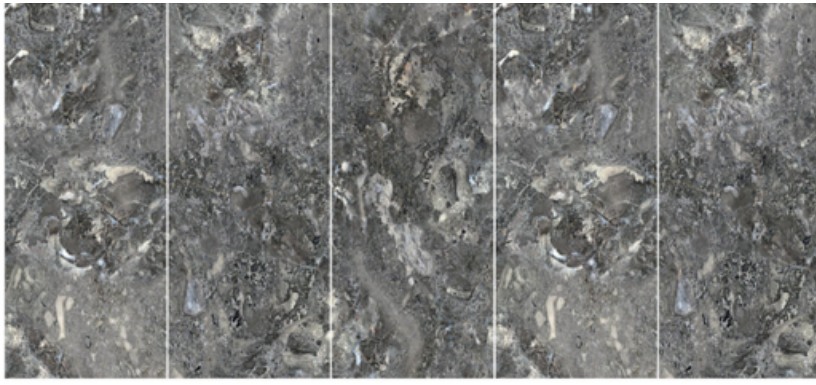

9090 SHANGRI-LA

9091 CONGO GREEN

9092 GLAZED WHITE

9093 AURORA GREEN

9095 MONET STONE

9096 BLACK BASALT

9097 ICELANDIC GREY

9098 IRELAND GREEN