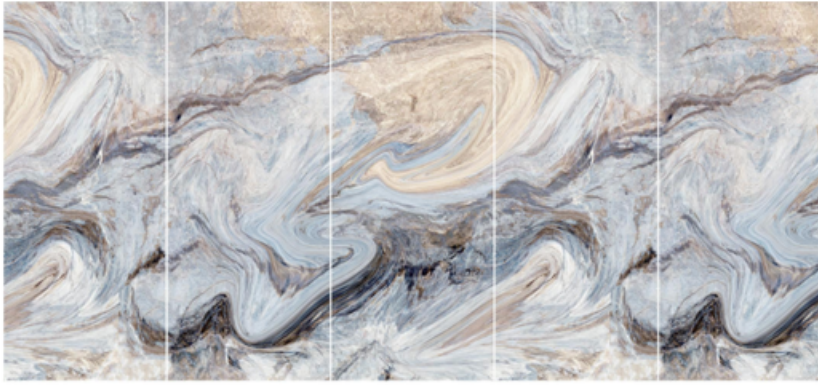

9077 TEA-HORSE GREY

9081 ALPINE BLUE

9082 GOLDEN JADE COLLECTION

9083 RAMMED EARTH RED

9085 PRADA GREEN

9086 YUELANJIUTIAN

9088 QIANLONGTENGYUAN

9089 FUSHANJU

9090 SHANGRI-LA

9091 CONGO GREEN

9092 GLAZED WHITE

9093 AURORA GREEN

9095 MONET STONE

9096 BLACK BASALT

9097 ICELANDIC GREY

9098 IRELAND GREEN