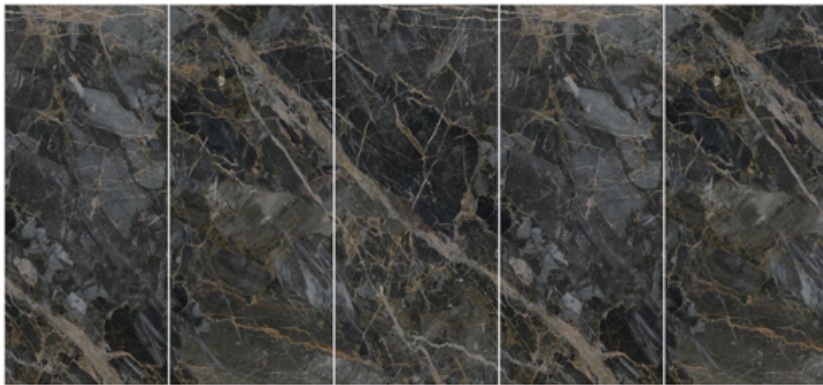

C A B C A

9068 NIEBUHR GREY

C A B C A

9069 ROYAL AMBER

A B C D A

9070 VIENTIANE BLACK

C A B C A

9071 LAUREN BLACK GOLD

C A B C A

9072 JAZZ BLACK

C A B C A

9073 GRAPHITE BLACK

C A B C A

9075 LIGHTNING BLACK

D A B C D

9076 BAROQUE BLACK

9077 TEA-HORSE GREY

9081 ALPINE BLUE

9082 GOLDEN JADE COLLECTION

9083 RAMMED EARTH RED

9085 PRADA GREEN

9086 YUELANJIUTIAN

9088 QIANLONGTENGYUAN

9089 FUSHANJU