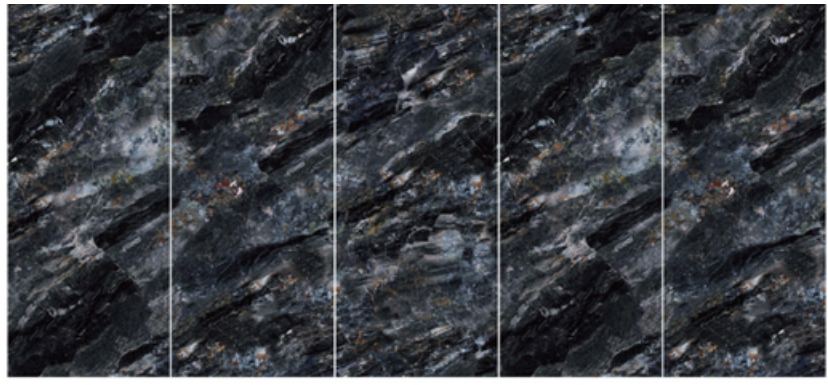

9090 SHANGRI-LA

9091 CONGO GREEN

9092 GLAZED WHITE

9093 AURORA GREEN

9095 MONET STONE

9096 BLACK BASALT

9097 ICELANDIC GREY

9098 IRELAND GREEN