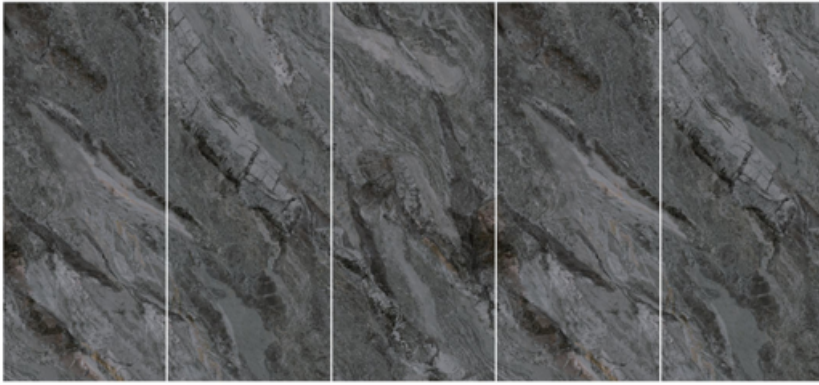

C A B C A

9068 NIEBUHR GREY

C A B C A

9069 ROYAL AMBER

A B C D A

9070 VIENTIANE BLACK

C A B C A

9071 LAUREN BLACK GOLD

C A B C A

9072 JAZZ BLACK

C A B C A

9073 GRAPHITE BLACK

C A B C A

9075 LIGHTNING BLACK

D A B C D

9076 BAROQUE BLACK

9077 TEA-HORSE GREY

9081 ALPINE BLUE

9082 GOLDEN JADE COLLECTION

9083 RAMMED EARTH RED

9085 PRADA GREEN

9086 YUELANJIUTIAN

9088 QIANLONGTENGYUAN

9089 FUSHANJU